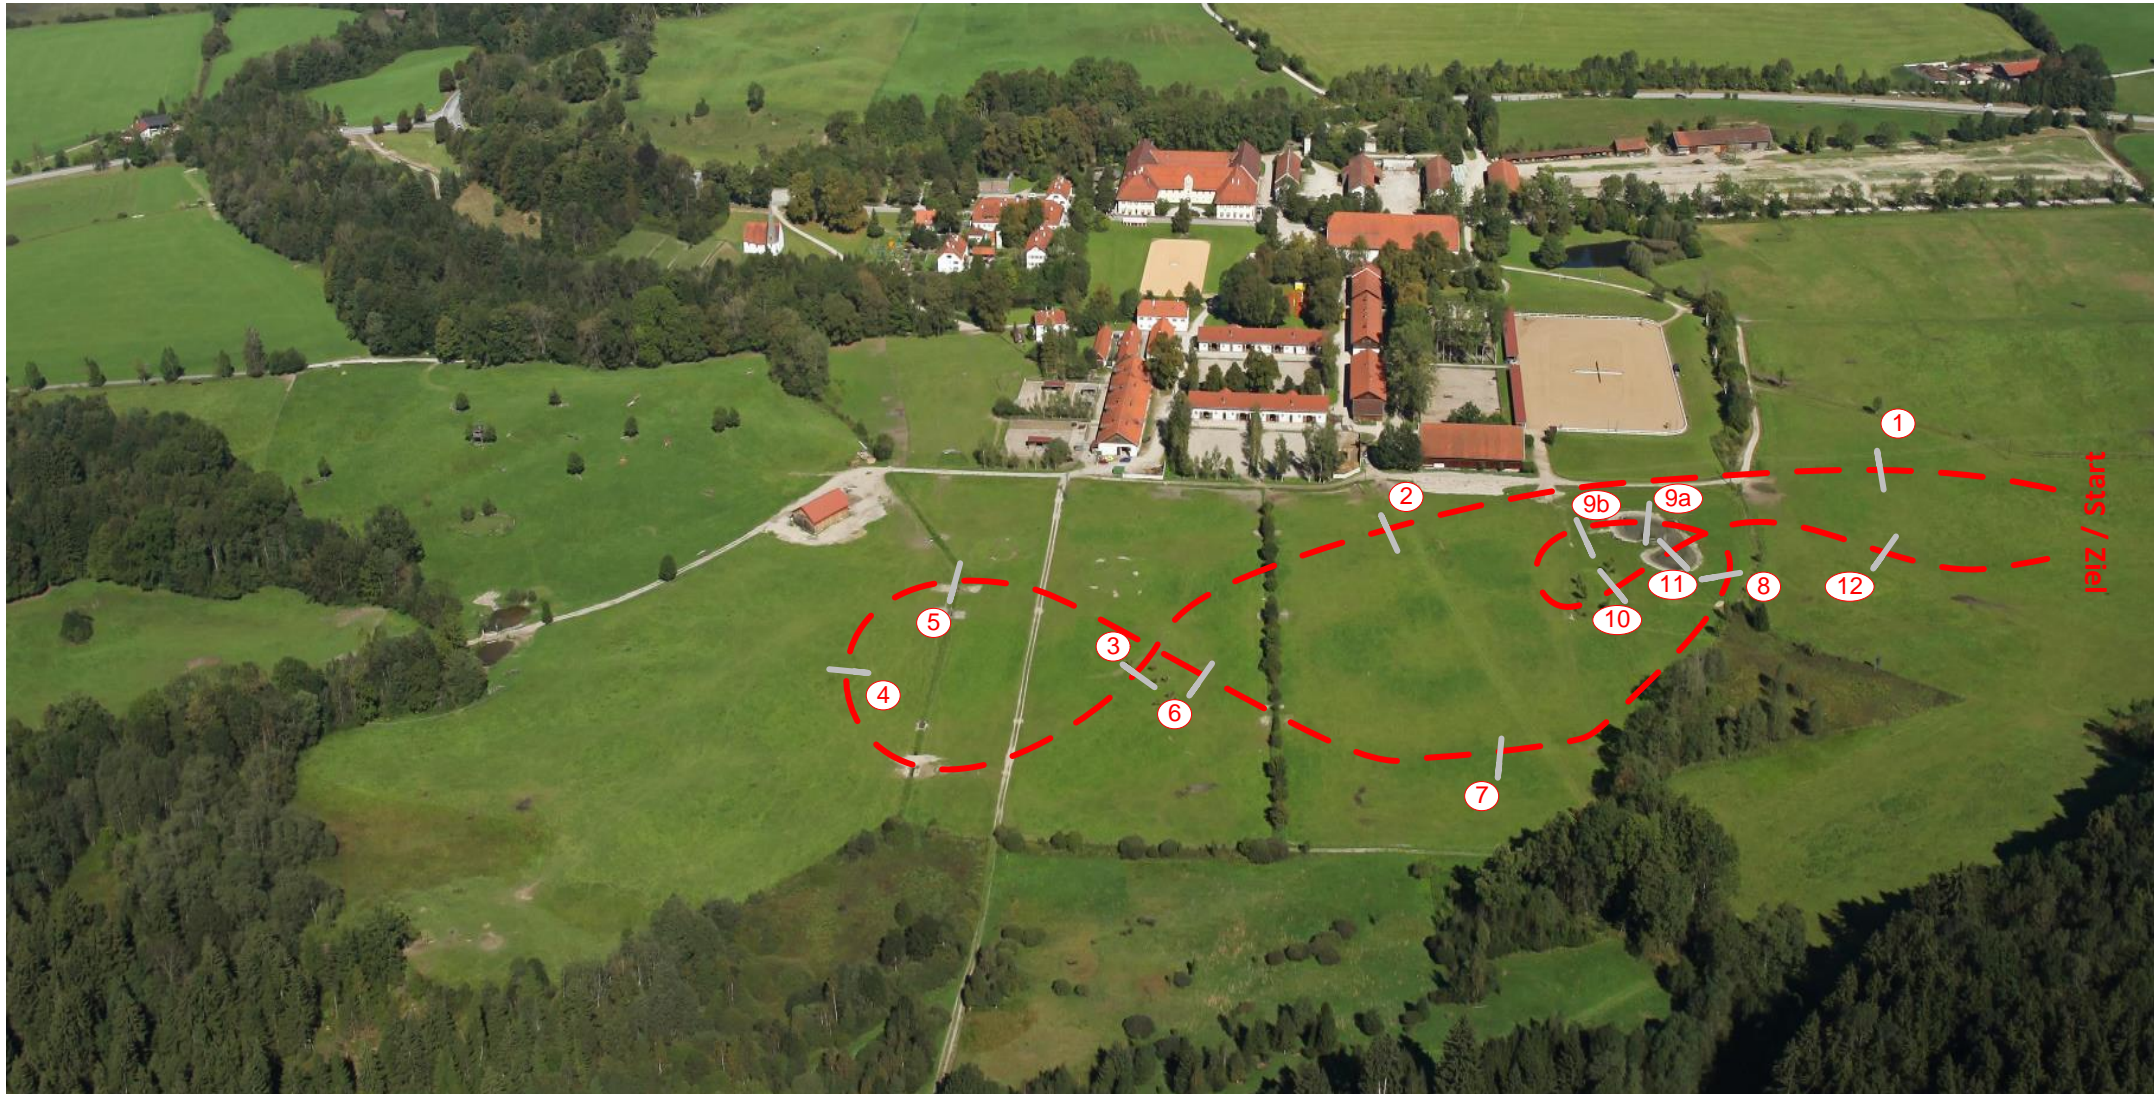

# Alpen Cup Schwaiganger 2018

Gelände E

Stand 16.07.2018

ca 1.400 m

1. Lechtal's Startsprung  
6. Ettenhuber's Blumenkiste  
11. Hofbräu Wasser

2. Lederer Designkonzept  
7. am Holzplatz  
12. TA Rattenhuber's Schlussprung

3. Ettenhuber's Reisekiste  
8. am Hofbräuteich

4. FRB Hecke  
9a/b. Hofbräu Wasserkomplex

5. kleiner Krämer Trakehner  
10. Am Wall