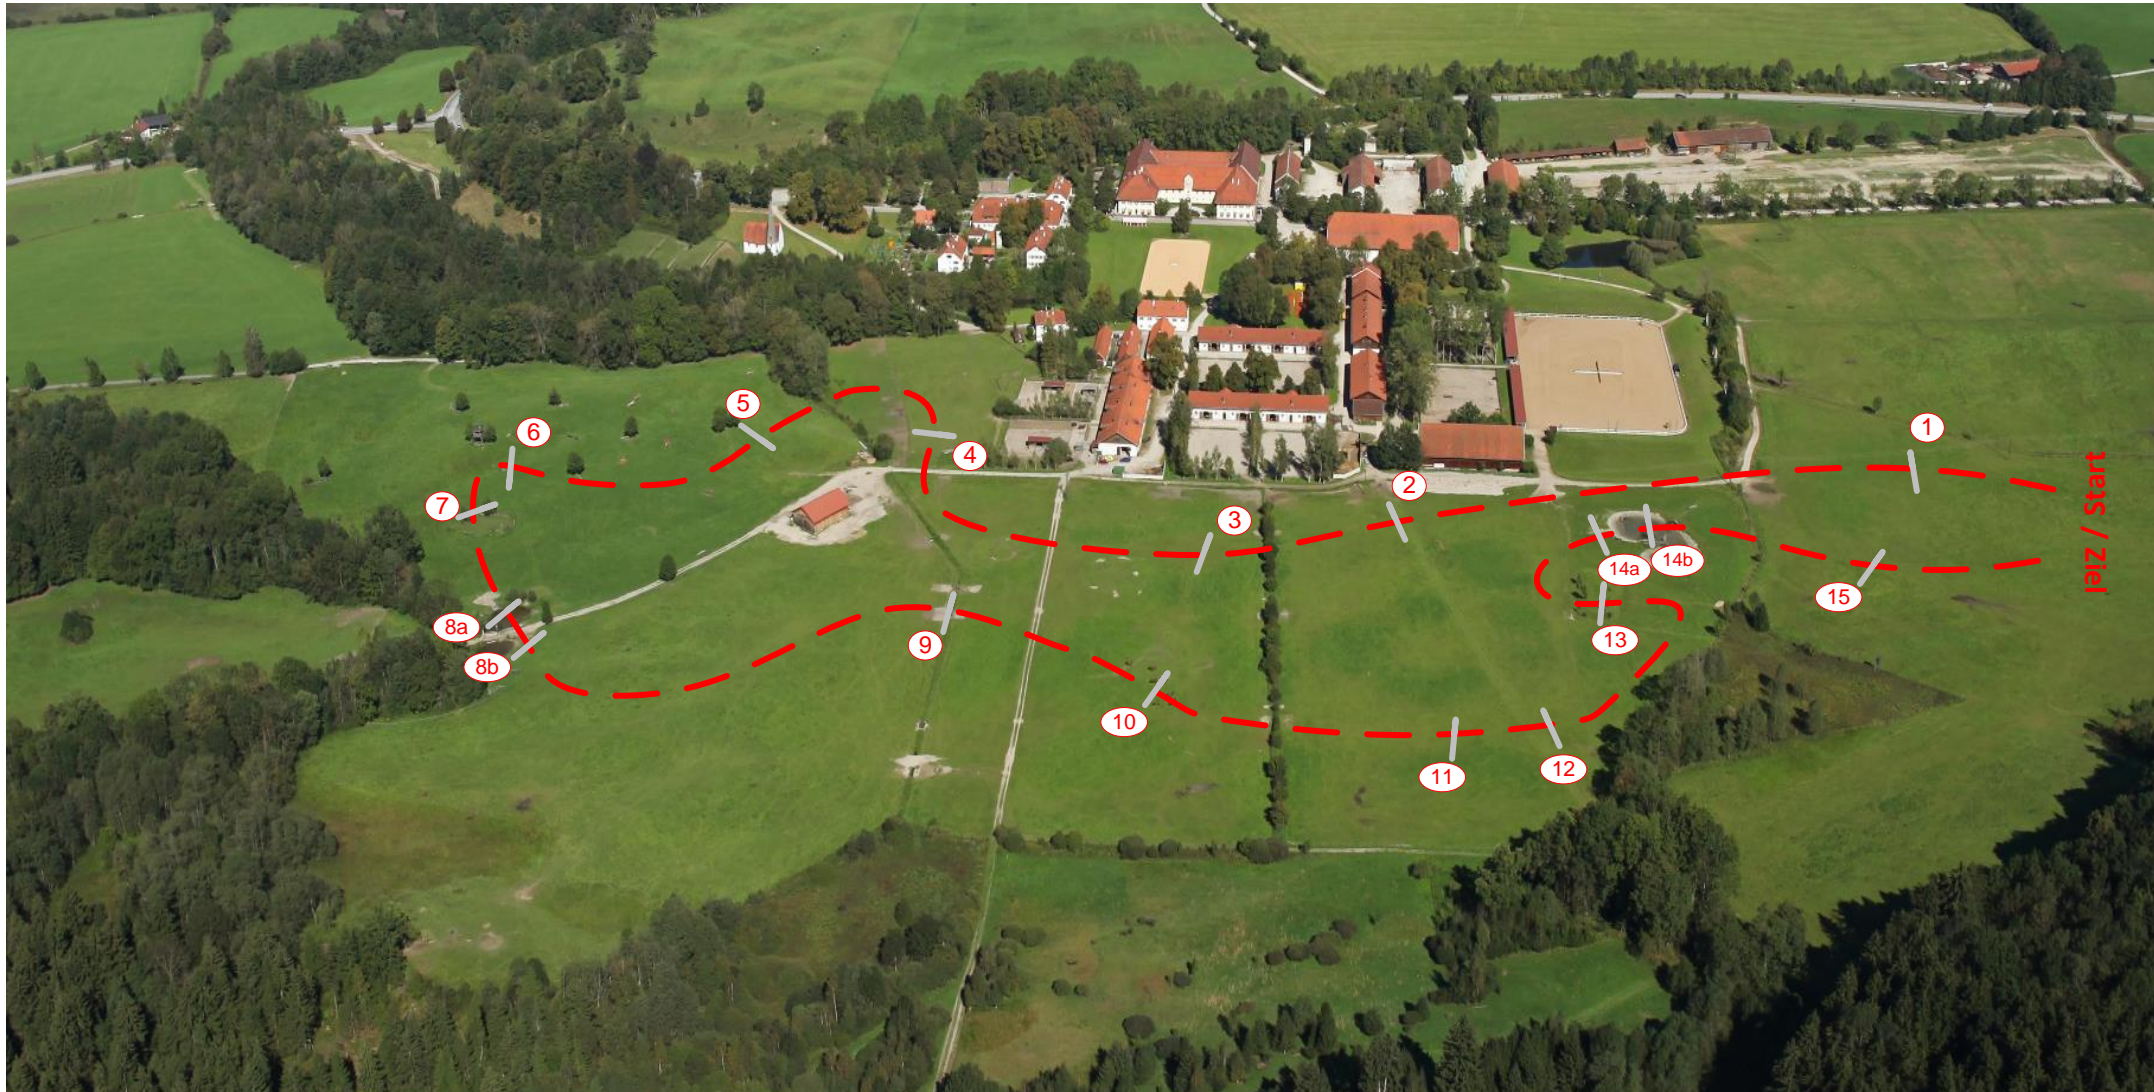

Gelbe Nummern

Alpen Cup Schwaiganger 2018

Geländepferde A **Stand 16.07.18** ca 1.600 m

1. Lechtal's Startsprung

6. Schweinerücken

11. am Holzplatz

15. TA Rattenhuber's Schlussprung

2. Lederer Designkonzept

7. Tiefsprung

12. am Holzplatz

3. nach der Hecke

8a/b. Baywa's Wasserkomplex

13. aufm Wall

4. Haus IGS

9. Krämer's Trakehner

14a/b. Hofbräu Wasserkomplex

5..Hecke am Eulenloch

10. Ettenhuber's Blumenkiste